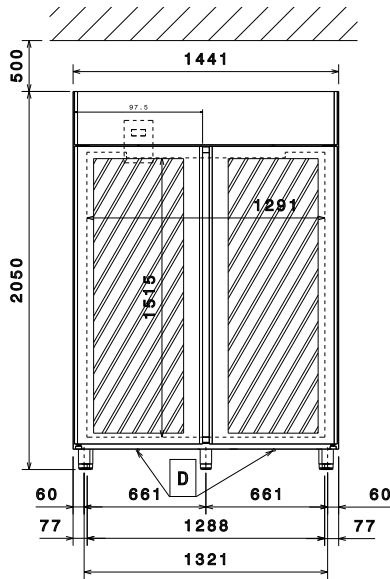

Front

Sida

EI = Elektrisk anslutning

Topp

**Elektricitet**

Spänning:	725384 (REX142GR)	220-240 V/1 ph/50 Hz
Effekt, max:		0.29 kW

**Viktig information**

Bruttokapacitet	1430 liter
Nettovolym:	1006 liter
Yttermått, bredd	1441 mm
Yttermått, djup	835 mm
Yttermått, djup med dörrar öppna:	1480 mm
Yttermått, höjd	2010 mm
Antal och typ av dörrar:	2 glas
Antal och storlek av galler (ingår):	6 - GN 2/1
Material utvändigt:	304 AISI
Material invändigt:	304 AISI
Inre paneler material:	304 AISI
Antal positioner och delning:	44; 30 mm