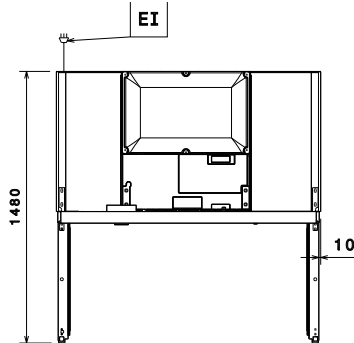

Front

Sida

EI = Elektrisk anslutning

Topp

**Elektricitet**

Spänning:	725384 (REX142GR)	220-240 V/1 ph/50 Hz
Effekt, max:		0.29 kW

**Viktig information**

Bruttokapacitet	1430 liter
Nettovolym:	1006 liter
Yttermått, bredd	1441 mm
Yttermått, djup	835 mm
Yttermått, djup med dörrar öppna:	1480 mm
Yttermått, höjd	2010 mm
Antal och typ av dörrar:	2 glas
Antal och storlek av galler (ingår):	6 - GN 2/1
Material utvändigt:	304 AISI
Material invändigt:	304 AISI
Inre paneler material:	304 AISI
Antal positioner och delning:	44; 30 mm