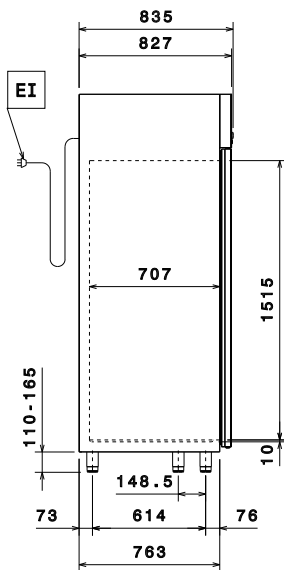

### Medföljande tillbehör

- 6 av Gallerhylla, rilsan, GN2/1, med 2 PNC 881020 gejdrar.

Front

Sida

EI = Elektrisk anslutning

Topp

**Elektricitet**

Spänning:	725384 (REX142GR)	220-240 V/1 ph/50 Hz
Effekt, max:		0.29 kW

**Viktig information**

Bruttokapacitet	1430 liter
Nettovolym:	1006 liter
Yttermått, bredd	1441 mm
Yttermått, djup	835 mm
Yttermått, djup med dörrar öppna:	1480 mm
Yttermått, höjd	2010 mm
Antal och typ av dörrar:	2 glas
Antal och storlek av galler (ingår):	6 - GN 2/1
Material utvändigt:	304 AISI
Material invändigt:	304 AISI
Inre paneler material:	304 AISI
Antal positioner och delning:	44; 30 mm