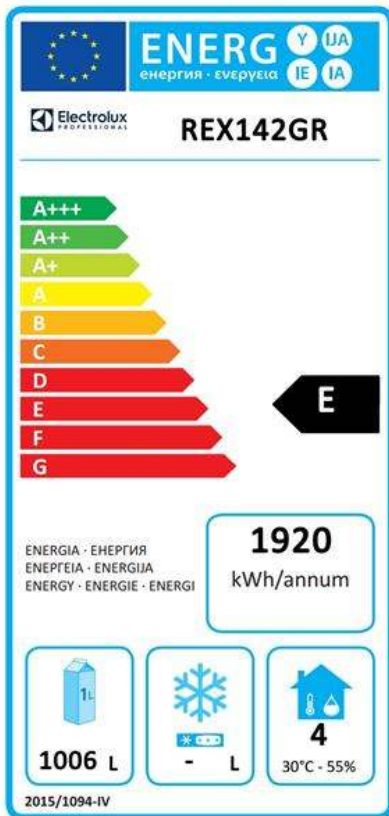

**EU's obligatoriska energimärkning fr.o.m
1 Juli 2016**

Den europeiska energimärkningen för professionella kylskåp och frysskåp baseras på krav som fastställer minimikrav för energiprestanda för professionella kylskåp som säljs inom EU. Dessa krav är utformade för att driva energieffektivitet och ett miljövänligt tillvägagångssätt hos professionella brukare. Energimärkningen för professionella kyl-/frysskåp och kyl-/frysbankar som säljs över hela Europa är obligatorisk.

Viktigt: alla produkter som förbrukar energi över miniminivån får ej säljas inom EU fr.o.m. den 1 juli 2016.